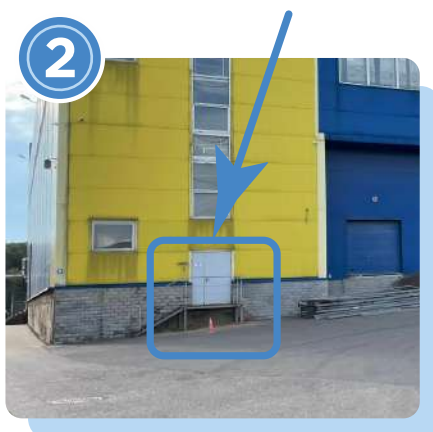

Москва,
поселение Московский,
1-я Новая улица, 7

время постановки на отгрузку: с 09:30 до 16:30
обеденный перерыв: с 13:00 до 14:00

СХЕМА ПРОЕЗДА НА СКЛАД ООО АТ-СНАБЖЕНИЕ

Получите пропуск
при въезде

Зайдите к операторам,
назовите номер заказа,
отметьте пропуск