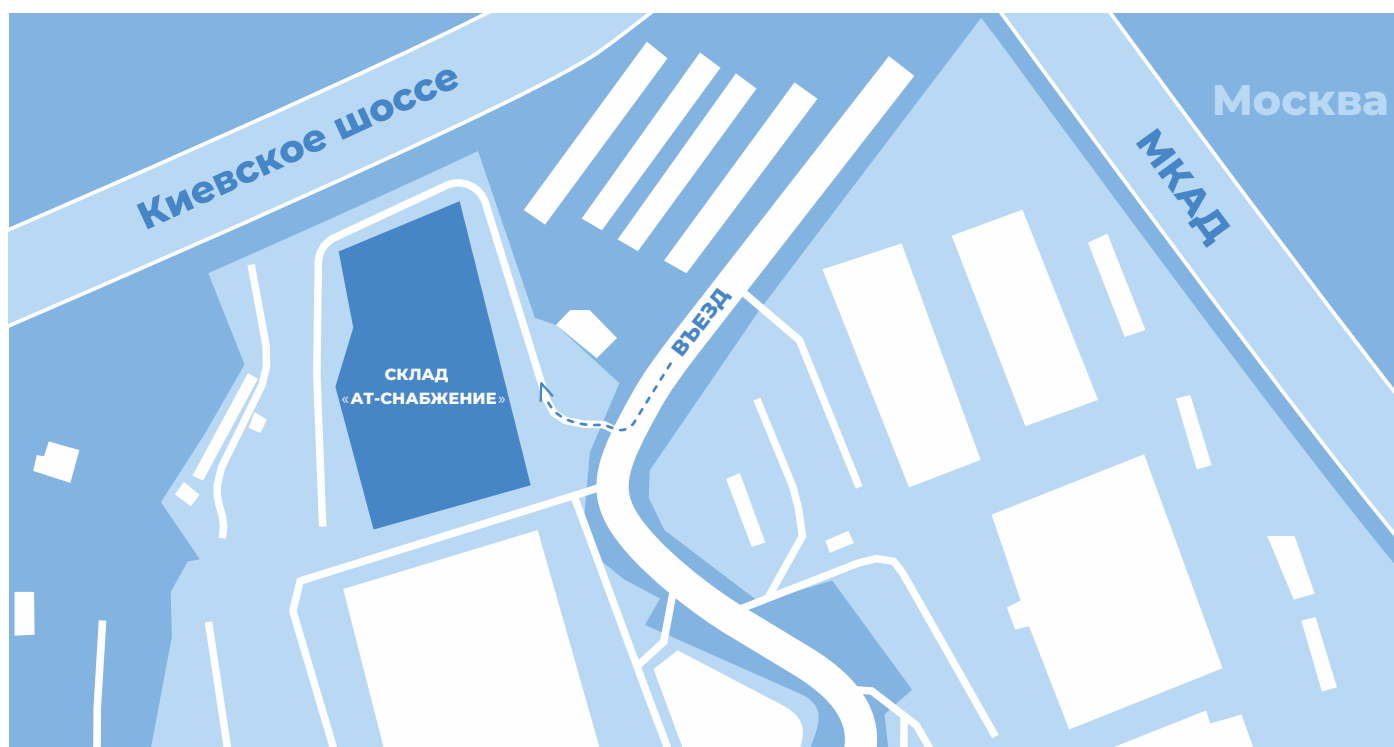

Москва,
поселение Московский,
1-я Новая улица, 7

время постановки на отгрузку: с 09:30 до 16:30
обеденный перерыв: с 13:00 до 14:00

СХЕМА ПРОЕЗДА НА СКЛАД ООО АТ-СНАБЖЕНИЕ

Получите пропуск
при въезде

Зайдите к операторам,
назовите номер заказа,
отметьте пропуск

Следуйте на загрузку,
ворота назначат
операторы

Альтратекс

ЯндексНавигатор

координаты:

55.620579, 37.441043

айсбергтекстиль.рф

Контакт на складе:

8-919-501-41-96